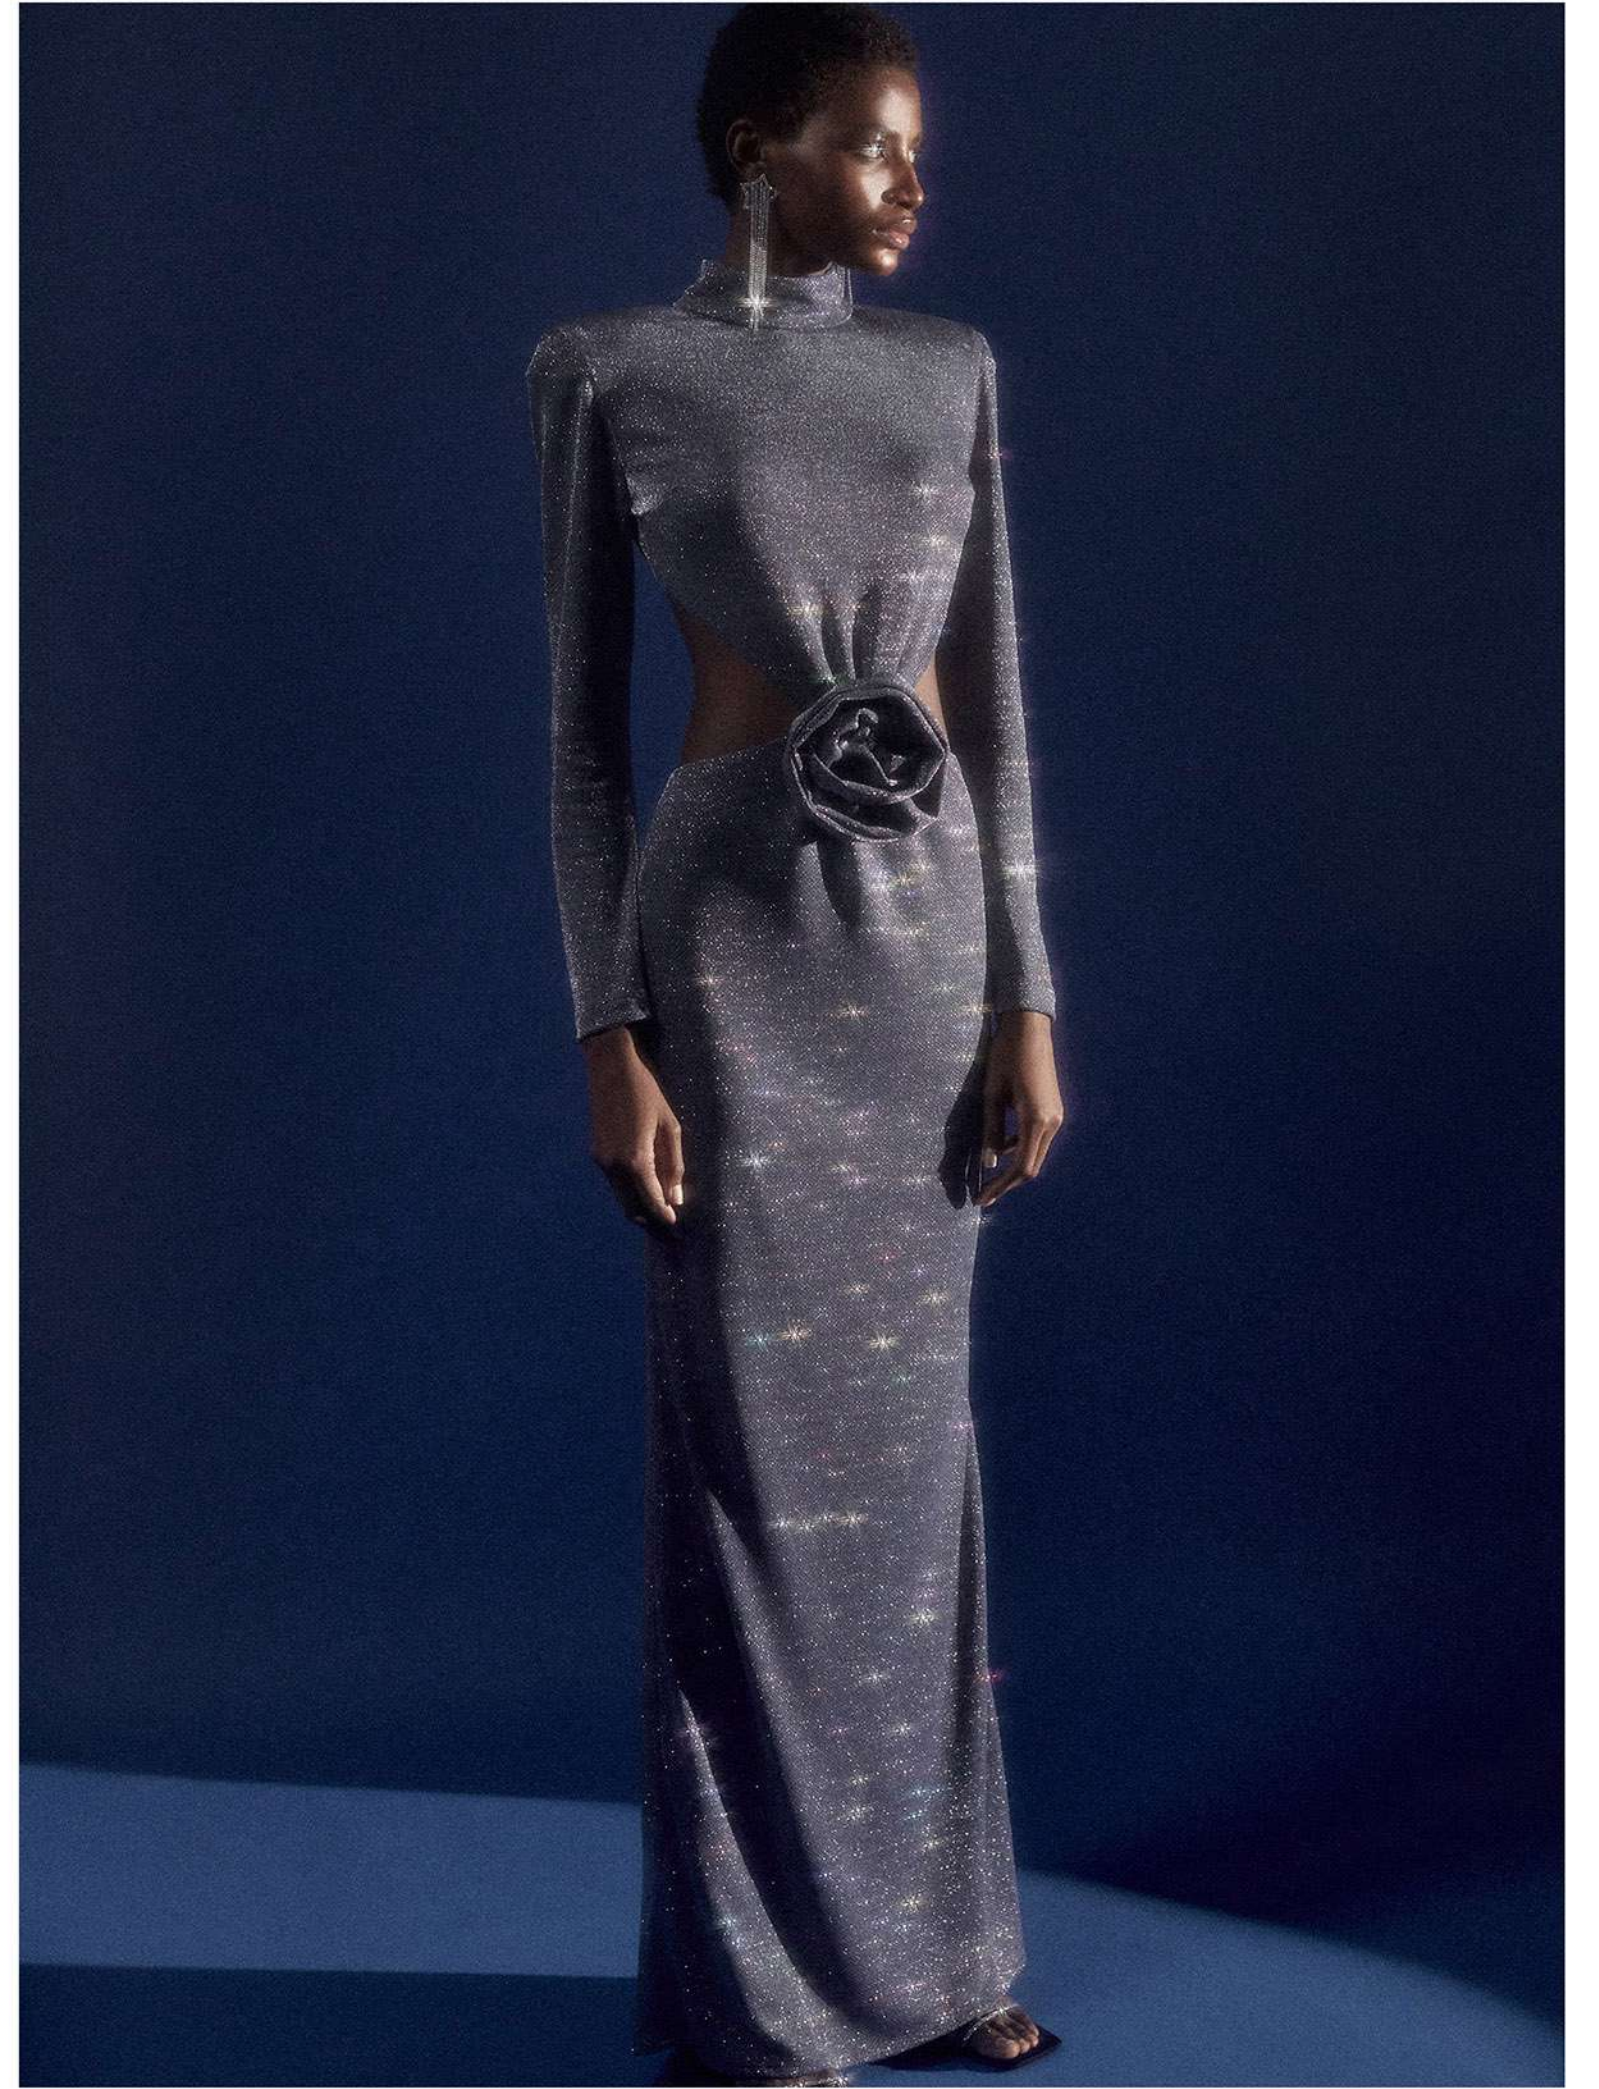


DULCE DANIEL

LUIS ONOFRE
SHOES & ACCESSORIES

DULCE@DULCEDANIEL.COM
+351 938 525 567

WWW.DULCEDANIEL.COM

INSTAGRAM @DULCE__DANIEL
