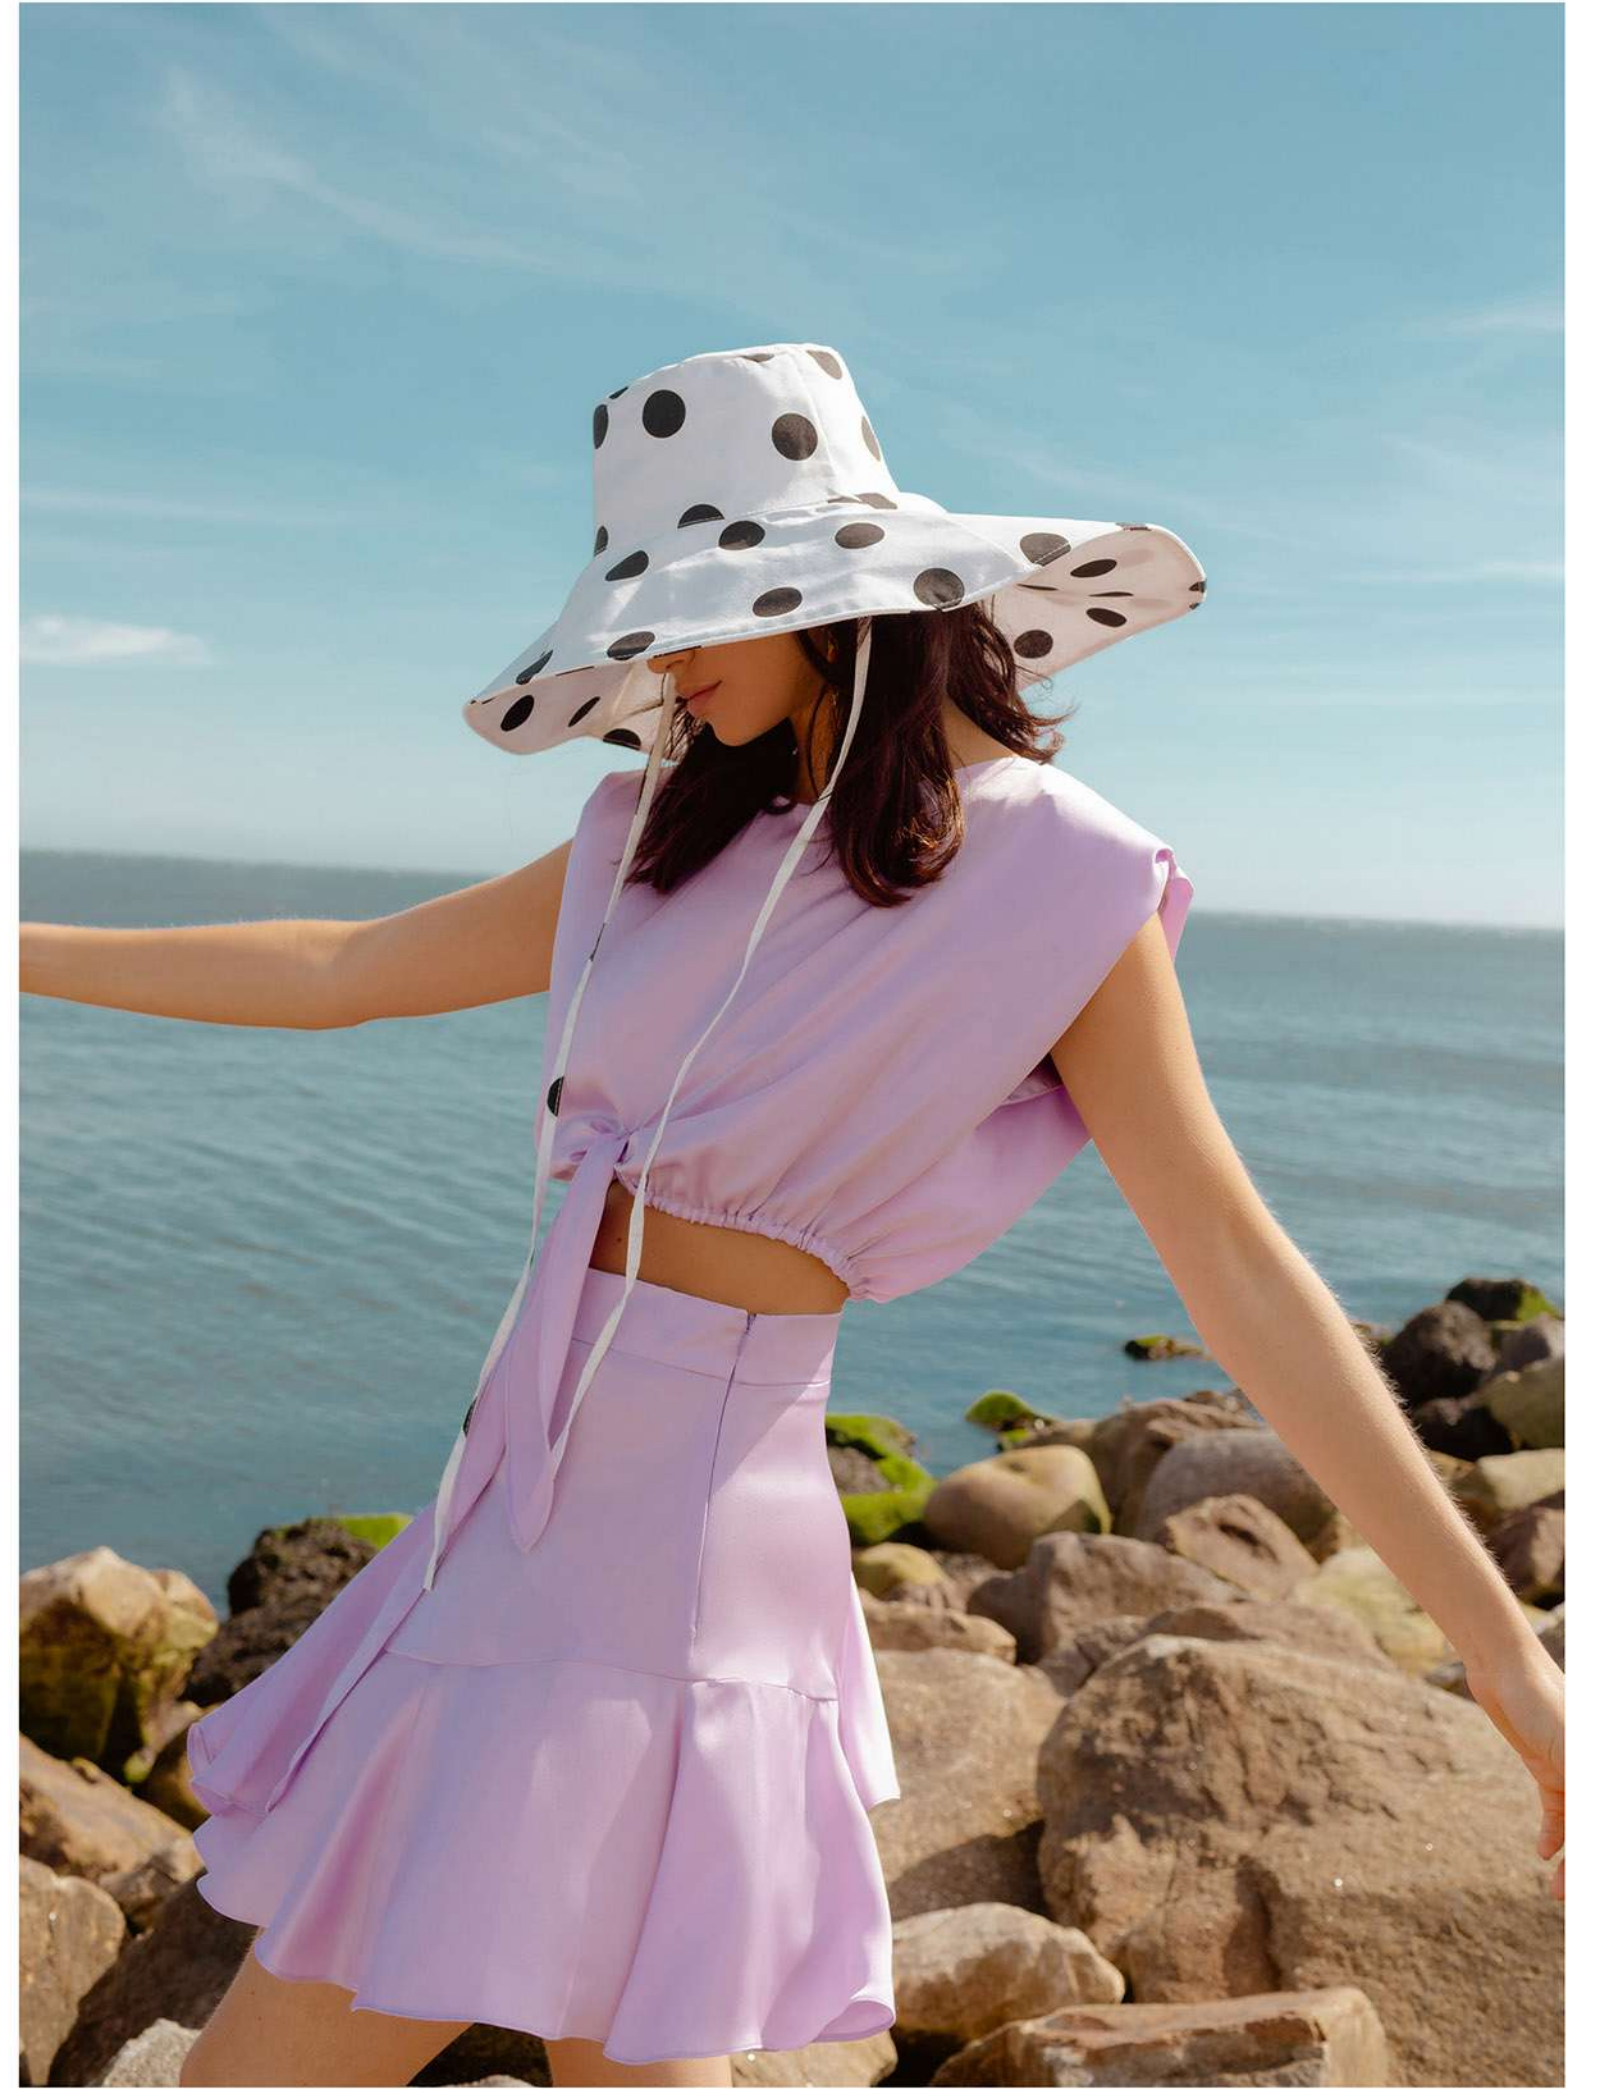


DULCE DANIEL

LUIS ONOFRE
SHOES & ACCESSORIES

DULCE@DULCEDANIEL.COM
+351 938 525 567

WWW.DULCEDANIEL.COM

INSTAGRAM @DULCE__DANIEL
