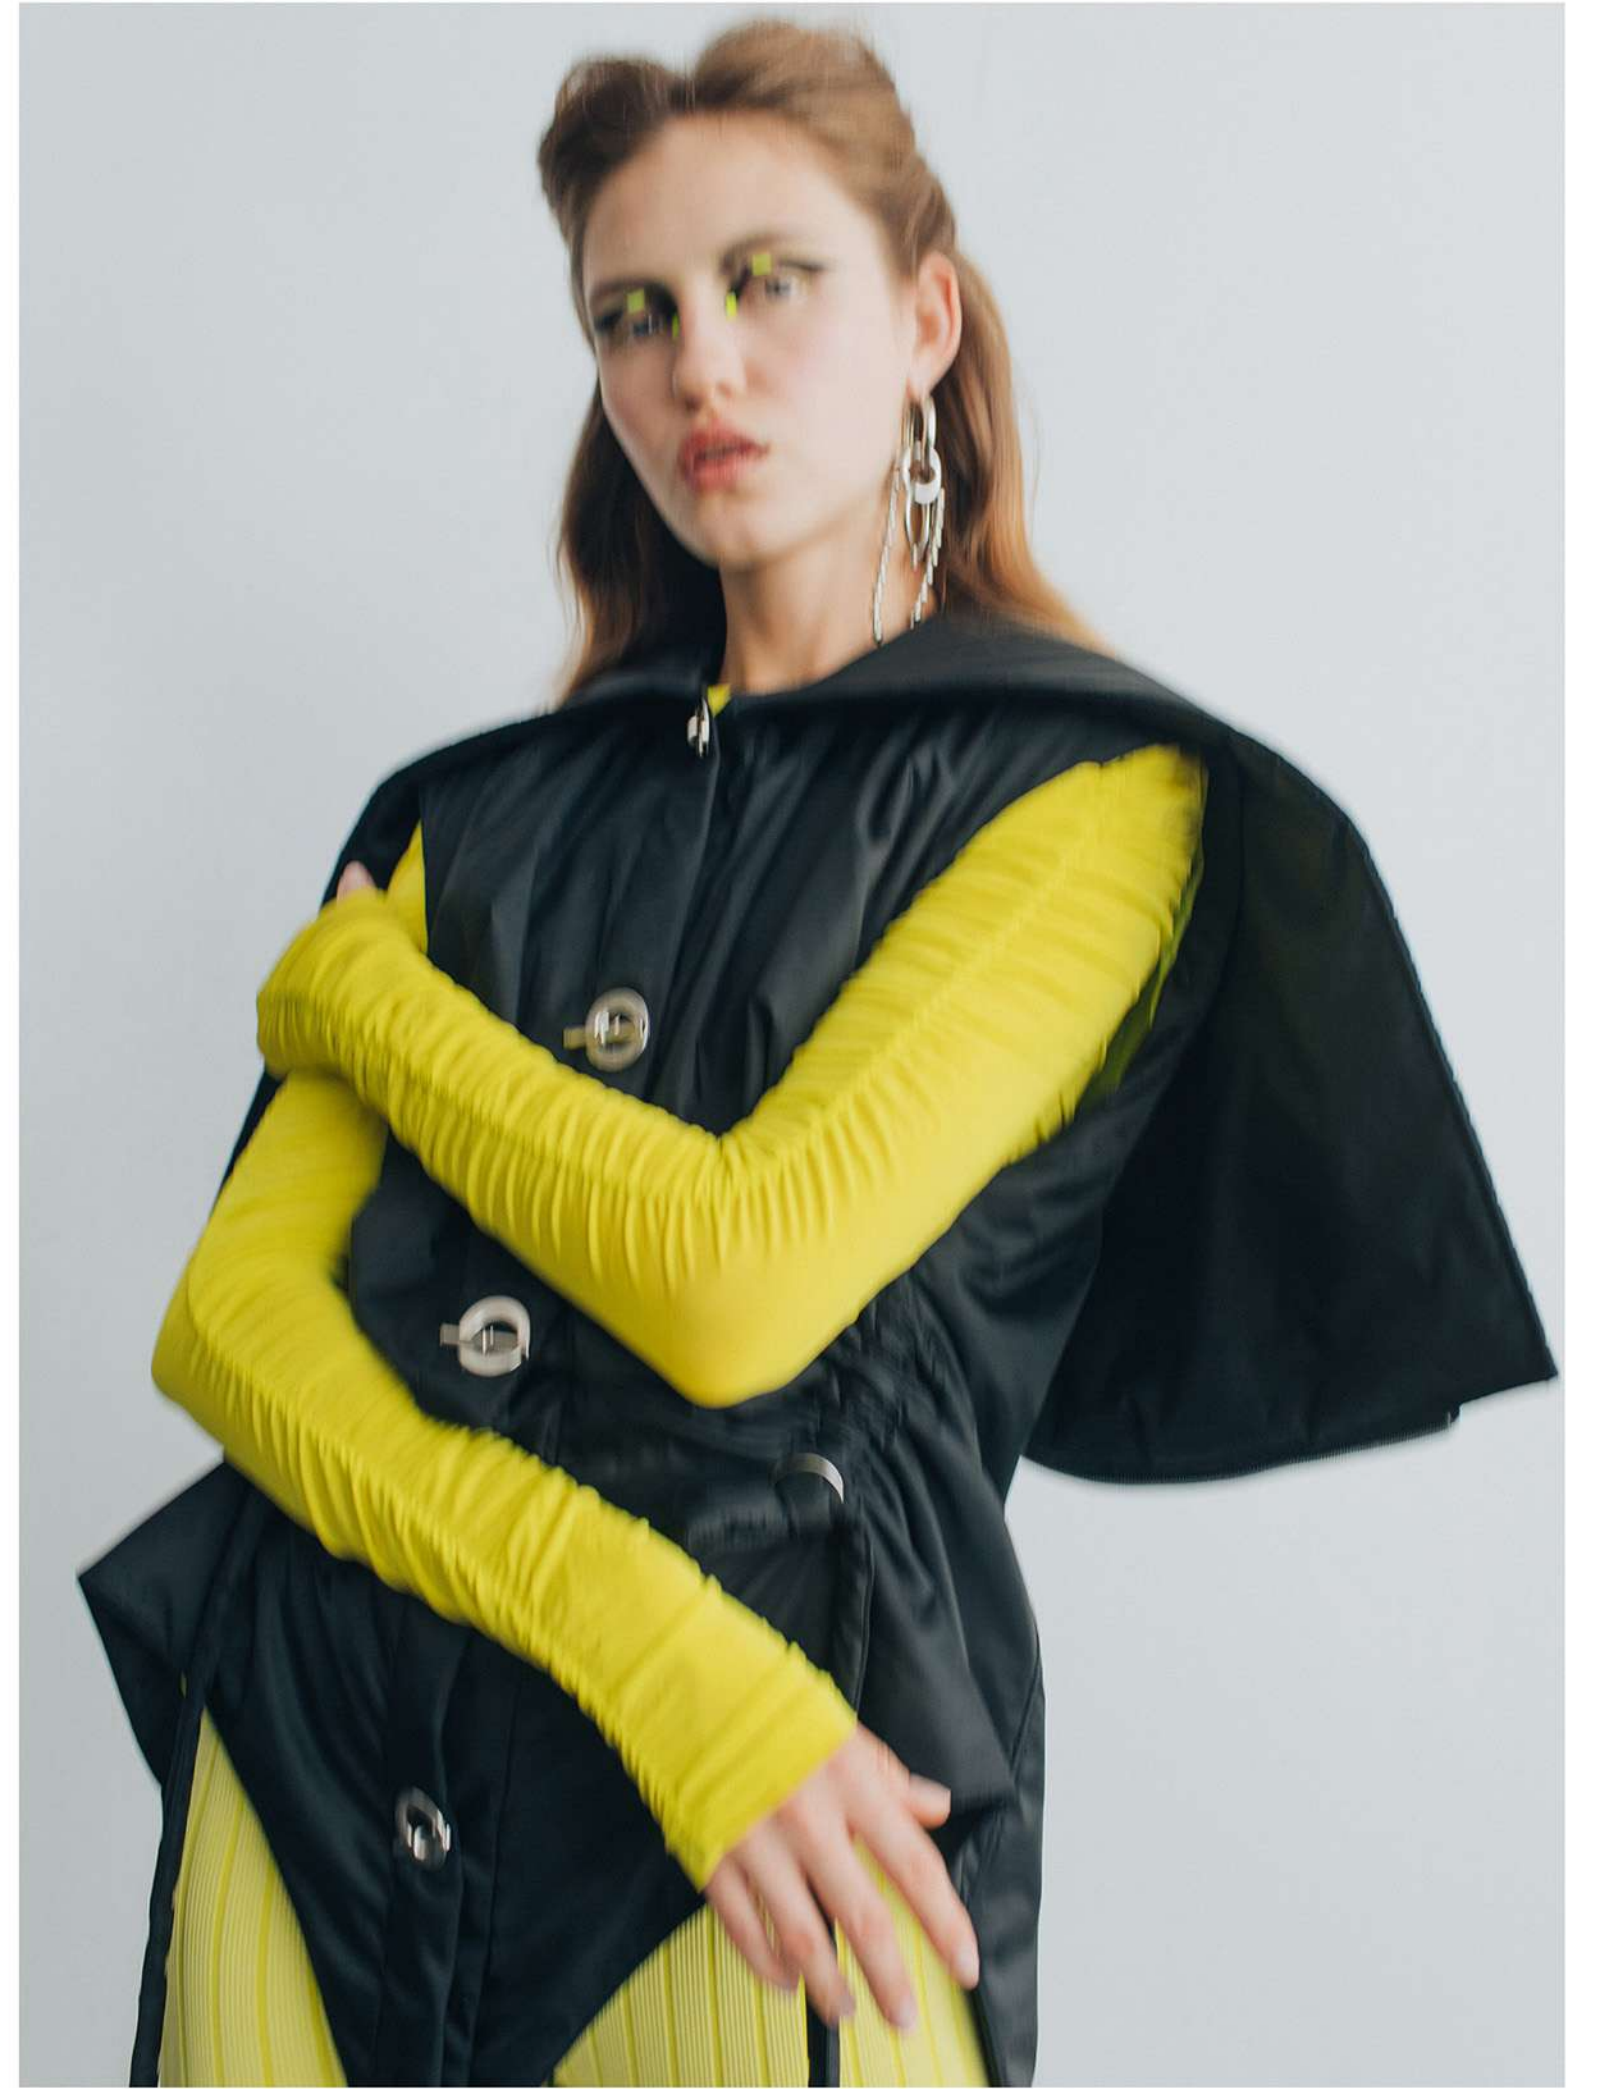


DULCE DANIEL

LUIS ONOFRE
SHOES & ACCESSORIES

DULCE@DULCEDANIEL.COM
+351 938 525 567

WWW.DULCEDANIEL.COM

INSTAGRAM @DULCE__DANIEL
